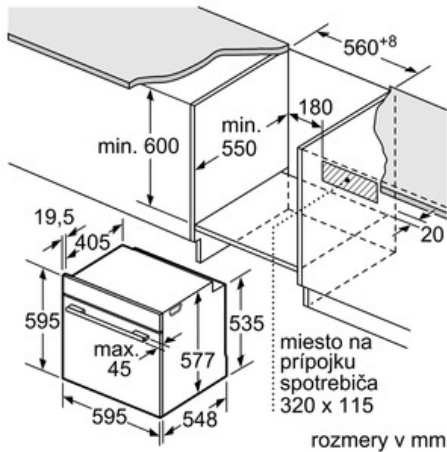

rozmery v mm