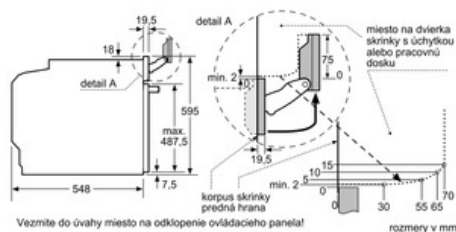

rozmery v mm