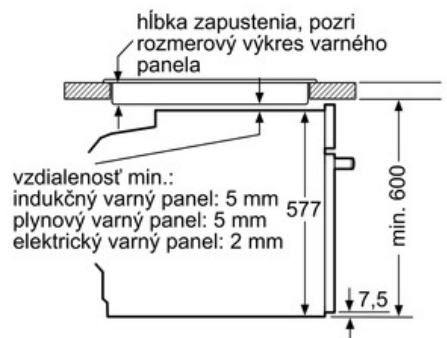

Serie | 8 Parná rúra

Kombinovaná parná rúra HSG656XS1 antikoro

zabudovanie s varným panelom

rozmery v mm